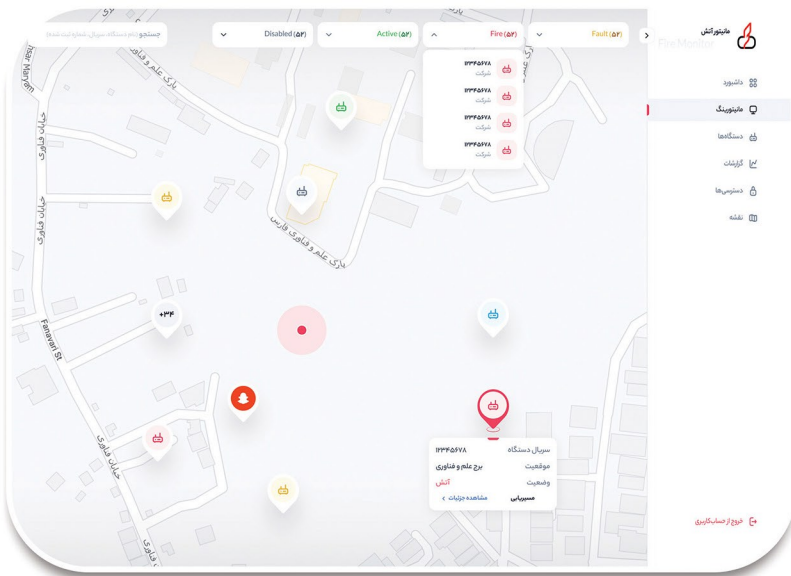

سامانه نرم افزاری فایر مانیتور

پس از نصب دستگاه فایر مانیتور به کنترل پنل اعلان و اطفای حریق داده هایی حاوی وضعیت خطا حریق یا خاموش روشن بودن تابلو را به سامانه نرم افزاری ارسال می کند ، در این سامانه نرم افزاری امکانات متنوعی به منظور دریافت گزارشات مختلفی وجود دارد.

- امکانات مدیریتی شامل:
  - بررسی عملکرد شرکت های تعمیر و نگهداری
  - مشاهده وضعیت هر دستگاه
  - دریافت تاریخچه وضعیت کنترل پنل اعلان و اطفای حریق در بازه های زمانی مختلف به صورتی که دقیقا مشخص است هر کنترل پنل اعلان و اطفای حریق دقیقا در چه ساعتی خاموش ، روشن ، در حال هشدار خطا و یا حریق بوده است.
  - تنظیم سطوح دسترسی کاربران
  - دریافت هشدار ها همراه با صدای آژیر به منظور اطلاع فرد مانیتور کننده
  - دریافت گزارش های آماری و نموداری