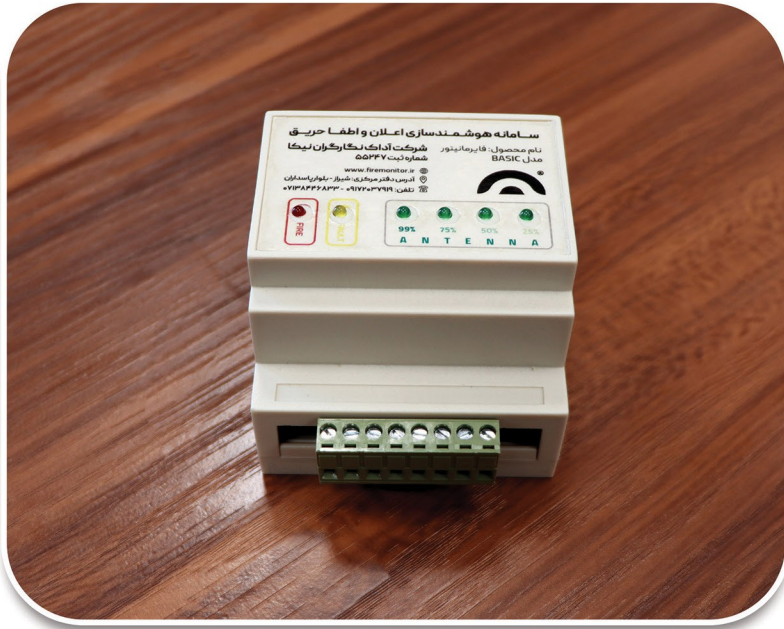

مدل های فایر مانیتور و مشخصات فنی

مدل بیسیک

- ورودی ولتاژ: ۲۴ ولت DC
- یک ورودی برای تشخیص خطا و یک ورودی برای تشخیص حریق
- تشخیص میزان آنتن دهی محل نصب دستگاه
- قابلیت تحمل نوسان لحظه‌ای در ولتاژ
- قابلیت ارسال اطلاعات از طریق سیم کارت
- قابلیت پیکربندی با SMS
- ابعاد: ۶*۷*۱۰ سانتی‌متر
- ارسال اطلاعات به سامانه مانیتورینگ در حداکثر ۱۰ ثانیه
- مدل نصب: ریلی

فایر مانیتور

سیستم مانیتورینگ هوشمند اعلام حریق

مدل پلاس یک

- ورودی ولتاژ: ۲۴ ولت DC
- دو ورودی برای تشخیص خطا و دو ورودی برای تشخیص حریق
- دارای نمایشگر اطلاعات
- قابلیت تحمل نوسان لحظه‌ای در ولتاژ
- تشخیص اتصال اشتباه بدون آسیب به دستگاه
- قابلیت ارسال اطلاعات از طریق سیم کارت
- قابلیت پیکربندی با SMS
- ابعاد: ۱۷*۱۱*۴ سانتی‌متر
- ارسال اطلاعات به سامانه مانیتورینگ در حداکثر ۵ ثانیه
- دارای تلفن‌کننده هوشمند و ارسال پیام هشدار به ۱۰ شماره
- مدل نصب: رول پلاک
- مقاوم در برابر گرما و گرد و غبار

مدل پلاس دو

- ورودی ولتاژ: ۲۴ ولت DC
- دو ورودی برای تشخیص خطا و دو ورودی برای تشخیص حریق
- مدل اتصال به کنترل پنل اعلان و اطفاء حریق با تک سیم و آسان نصب شو
- دارای نمایشگر اطلاعات
- قابلیت تحمل نوسان ولتاژ
- تشخیص اتصال اشتباه بدون آسیب به دستگاه
- قابلیت ارسال اطلاعات از طریق سیم کارت
- قابلیت پیگیری با SMS
- ابعاد: ۱۸*۹*۵ سانتی متر
- ارسال اطلاعات به سامانه مانیتورینگ در حداکثر ۳ ثانیه
- دارای تلفن کننده هوشمند و ارسال پیام هشدار به ۱۰ شماره
- مدل نصب: ریلی
- مقاوم در برابر گرما و گرد و غبار

فایر مانیتور

سیستم مانیتورینگ هوشمند اعلام حریق

مدل ادونس

- ورودی ولتاژ: ۲۴ ولت DC
- چهار ورودی برای تشخیص خطا و چهار ورودی برای تشخیص حریق
- مدل اتصال به کنترل پنل اعلان و اطفاء حریق با تک سیم و آسان نصب شو
- دارای نمایشگر اطلاعات
- قابلیت تحمل نوسان ولتاژ
- تشخیص اتصال اشتباه بدون آسیب به دستگاه
- قابلیت ارسال اطلاعات از طریق سیم کارت
- قابلیت اتصال با وای فای، کابل شبکه و فیبر نوری
- قابلیت پیکربندی با SMS
- ابعاد: ۱۱*۶*۲۰ سانتی متر
- ارسال اطلاعات به سامانه مانیتورینگ در حداکثر ۳ ثانیه
- دارای تلفن کننده هوشمند و ارسال پیام هشدار به ۱۰ شماره
- مدل نصب: ریلی
- مقاوم در برابر گرما و گرد و غبار