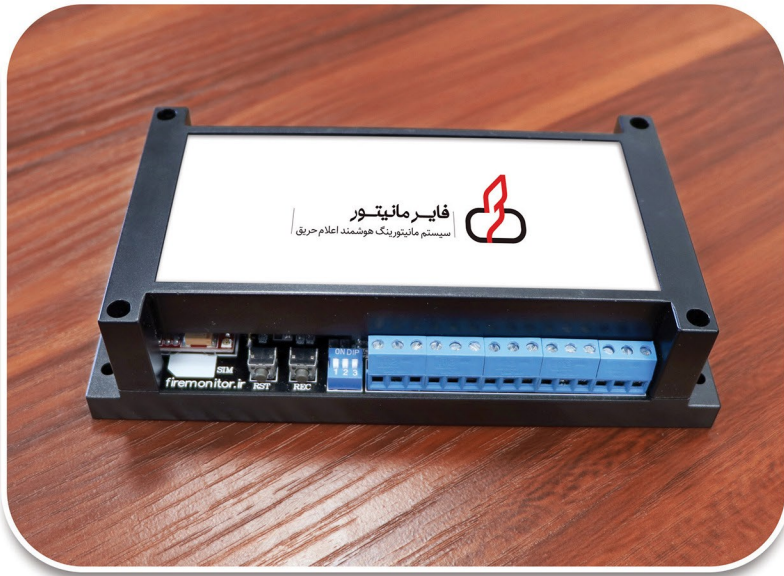

مدل های فایر مانیتور و مشخصات فنی

مدل بیسیک

- ورودی ولتاژ: ۲۴ ولت DC
- یک ورودی برای تشخیص خطا و یک ورودی برای تشخیص حریق
- تشخیص میزان آنتن دهی محل نصب دستگاه
- قابلیت تحمل نوسان لحظه‌ای در ولتاژ
- قابلیت ارسال اطلاعات از طریق سیم کارت
- قابلیت پیکربندی با SMS
- ابعاد: ۶*۷*۱۰ سانتی‌متر
- ارسال اطلاعات به سامانه مانیتورینگ در حداکثر ۱۰ ثانیه
- مدل نصب: ریلی

فایر مانیتور

سیستم مانیتورینگ هوشمند اعلام حریق

مدل پلاس یک

- ورودی ولتاژ: ۲۴ ولت DC
- دو ورودی برای تشخیص خطا و دو ورودی برای تشخیص حریق
- دارای نمایشگر اطلاعات
- قابلیت تحمل نوسان لحظه‌ای در ولتاژ
- تشخیص اتصال اشتباه بدون آسیب به دستگاه
- قابلیت ارسال اطلاعات از طریق سیم کارت
- قابلیت پیکربندی با SMS
- ابعاد: ۱۷*۱۱*۴ سانتی‌متر
- ارسال اطلاعات به سامانه مانیتورینگ در حداکثر ۵ ثانیه
- دارای تلفن‌کننده هوشمند و ارسال پیام هشدار به ۱۰ شماره
- مدل نصب: رول پلاک
- مقاوم در برابر گرما و گرد و غبار

مدل پلاس دو

- ورودی ولتاژ: ۲۴ ولت DC
- دو ورودی برای تشخیص خطا و دو ورودی برای تشخیص حریق
- مدل اتصال به کنترل پنل اعلان و اطفاء حریق با تک سیم و آسان نصب شو
- دارای نمایشگر اطلاعات
- قابلیت تحمل نوسان ولتاژ
- تشخیص اتصال اشتباه بدون آسیب به دستگاه
- قابلیت ارسال اطلاعات از طریق سیم کارت
- قابلیت پیگیری با SMS
- ابعاد: ۱۸*۹*۵ سانتی متر
- ارسال اطلاعات به سامانه مانیتورینگ در حداکثر ۳ ثانیه
- دارای تلفن کننده هوشمند و ارسال پیام هشدار به ۱۰ شماره
- مدل نصب: ریلی
- مقاوم در برابر گرما و گرد و غبار

فایر مانیتور

سیستم مانیتورینگ هوشمند اعلام حریق

مدل ادونس

- ورودی ولتاژ: ۲۴ ولت DC
- چهار ورودی برای تشخیص خطا و چهار ورودی برای تشخیص حریق
- مدل اتصال به کنترل پنل اعلان و اطفاء حریق با تک سیم و آسان نصب شو
- دارای نمایشگر اطلاعات
- قابلیت تحمل نوسان ولتاژ
- تشخیص اتصال اشتباه بدون آسیب به دستگاه
- قابلیت ارسال اطلاعات از طریق سیم کارت
- قابلیت اتصال با وای فای، کابل شبکه و فیبر نوری
- قابلیت پیکربندی با SMS
- ابعاد: ۱۱*۶*۲۰ سانتی متر
- ارسال اطلاعات به سامانه مانیتورینگ در حداکثر ۳ ثانیه
- دارای تلفن کننده هوشمند و ارسال پیام هشدار به ۱۰ شماره
- مدل نصب: ریلی
- مقاوم در برابر گرما و گرد و غبار